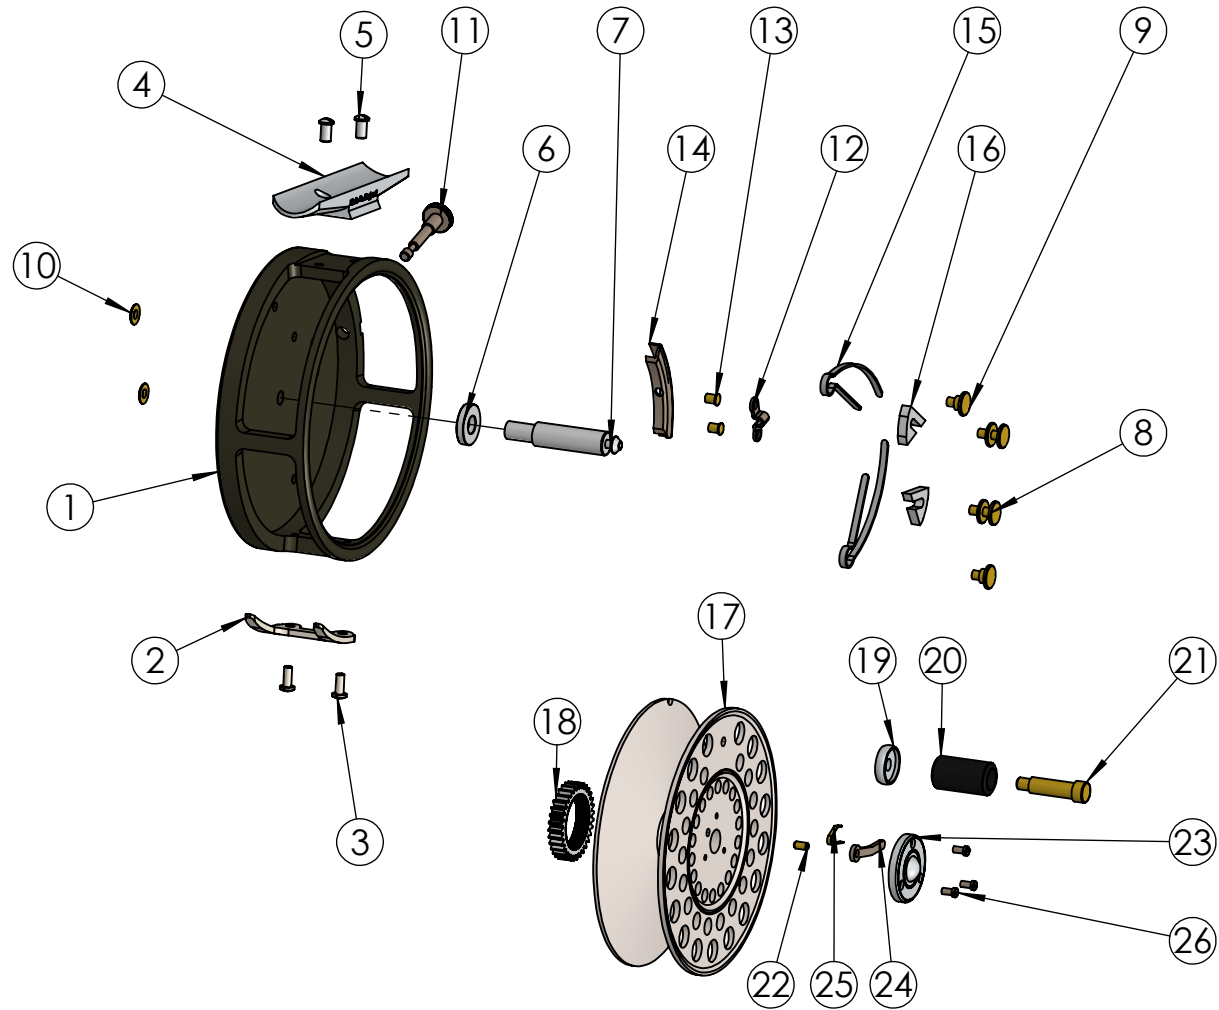

## HARDY ANNIVERSARY RANGE

No.	Description	Q'TY	FLY WEIGHT (1542636)	FEATHER WEIGHT (1542637)	LRH LIGHT WEIGHT (1542638)	PRINCESS (1542639)	ST AIDAN (1542640)	ST ANDREW (1542641)
1	Frame	1						
2	Line Guard	1	1540762	1540763		1540764	1540765	
3	Line gaurd Screw	2	1540726					
4	Reel Back	1	1333542					
5	Reel Back Screws	2	1333855					
6	Spindle Washer	1	1540727					1332672
7	Spindle	1	1540720				1540721	1540722
8	Tongue Stud	2	1333829				1333829	1333827
9	Spring Stud	2	1333831					1333833
10	Tongue Stud Washer	2	1333851					1333853
11	Regulator Wire	1	N/A	1540723	1540724		1540725	
12	Regulator Keeper	1	N/A	1333875				
13	Regulator keeper Stud	2	N/A	1333842				1333836
14	Regulator Block	1	N/A	1332864				1332863
15	Check spring	2	1333491	1332715	1332718	1552393	1380356	
16	Tongue	2	1333869					1333870
17	Drum	1						
18	Checkwheel	1	1333904					1333905
19	Handle Cup	1	1333885				1451716	
20	Handle	1	1403787				1410485	
21	Handle Wire	1	1332790				1334238	
22	Latch Stud	1	1333898					
23	Latch Cover	1	1334270					
24	Latch Bar	1	1332830					
25	Latch Spring	1	1332839					
26	Latch Screws	3	1334268					